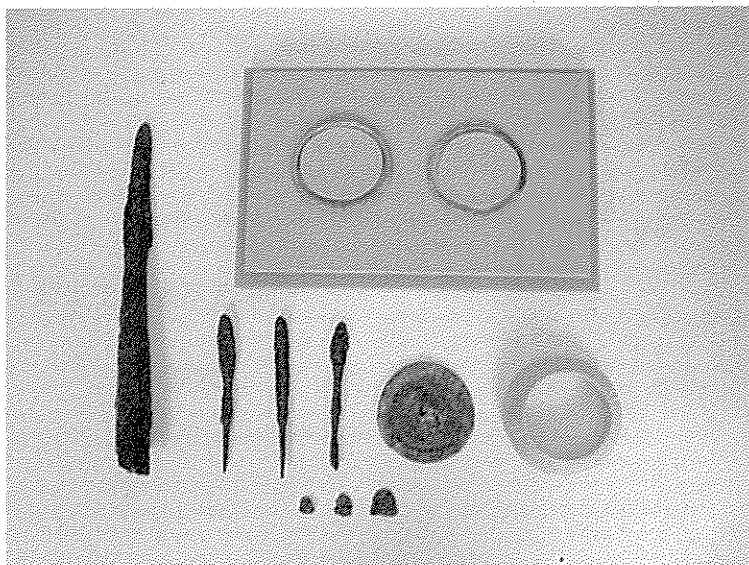

⑨-1 木造阿弥陀如来坐像

⑨-2 木造阿弥陀両脇侍像

⑩木造不動明王坐像

大谷寺

⑪-1 光明寺本堂再興勸進状

⑪-2 光明寺奉加帳

⑫ ヌクモ2号墳出土品
(左)管玉、勾玉、白玉、ガラス

⑬ 離湖古墳出土品 (上)銅釧
(下左から)鉄鉾、鉄鋸、堅櫛、銅鏡、
石釧